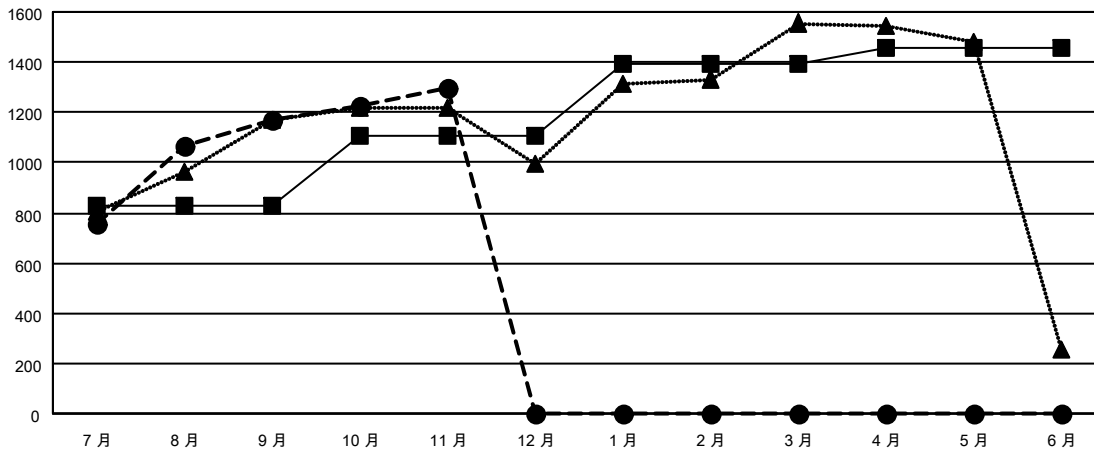

GMT MONTHLY MEMBERSHIP PROGRESS REPORT

Results as of: 11/30/2024

Multiple District 300A

LOCATION: REP OF CHINA

GMT: OPEN

GMT憲章區 5 - M

分會			
成果 2024-2025			
季	新分會目標	新會	會員流失的分會
7月/8月/9月	3	1	0
10月/11月/12月	1	1	0
1月/2月/3月	1	0	0
4月/5月/6月	0	0	0

位會員@每位須繳			
成果 2024-2025			
季	會員淨增長目標	實際會員增長數	實際退會會員 (包括轉會)
7月/8月/9月	826	1,576	245
10月/11月/12月	281	163	28
1月/2月/3月	288	0	0
4月/5月/6月	65	0	0

目標與實際新會累積

目標和實際會員累積

已取消的分會: 0	283 CLUBS OF 345 增添1位或以上的新會員	<u>性別分佈</u>		
		男	7,000 (58.13%)	
<u>放棄的會員</u>	點擊這裡取得彙計會員數據	女	5,042 (41.87%)	
過世		9	總計家庭單位會員數	0
分會已取消		0	支付減半會費的家庭會員	0
其他		264		
總計	273			