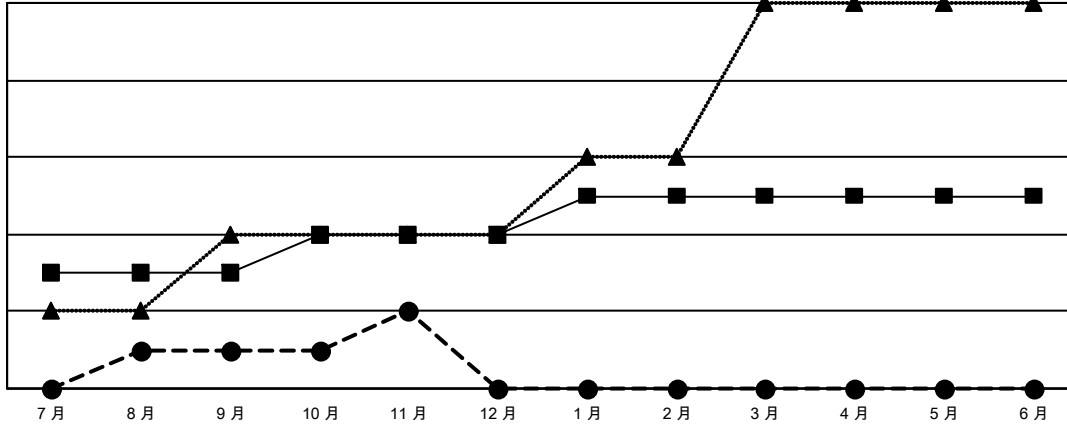

GMT MONTHLY MEMBERSHIP PROGRESS REPORT

Results as of: 11/30/2024

Multiple District 300A

LOCATION: REP OF CHINA

GMT: OPEN

GMT憲章區 5 - M

分會			
成果 2024-2025			
季	新分會目標	新會	會員流失的分會
7月/8月/9月	3	1	0
10月/11月/12月	1	1	0
1月/2月/3月	1	0	0
4月/5月/6月	0	0	0

位會員@每位須繳			
成果 2024-2025			
季	會員淨增長目標	實際會員增長數	實際退會會員 (包括轉會)
7月/8月/9月	826	1,576	245
10月/11月/12月	281	163	28
1月/2月/3月	288	0	0
4月/5月/6月	65	0	0

目標與實際新會累積

目標和實際會員累積

已取消的分會: 0	283 CLUBS OF 345 增添1位或以上的新會員	<u>性別分佈</u>		
		男	7,000 (58.13%)	
<u>放棄的會員</u>	點擊這裡取得彙計會員數據	女	5,042 (41.87%)	
過世		9	總計家庭單位會員數	0
分會已取消		0	支付減半會費的家庭會員	0
其他		264		
總計	273			